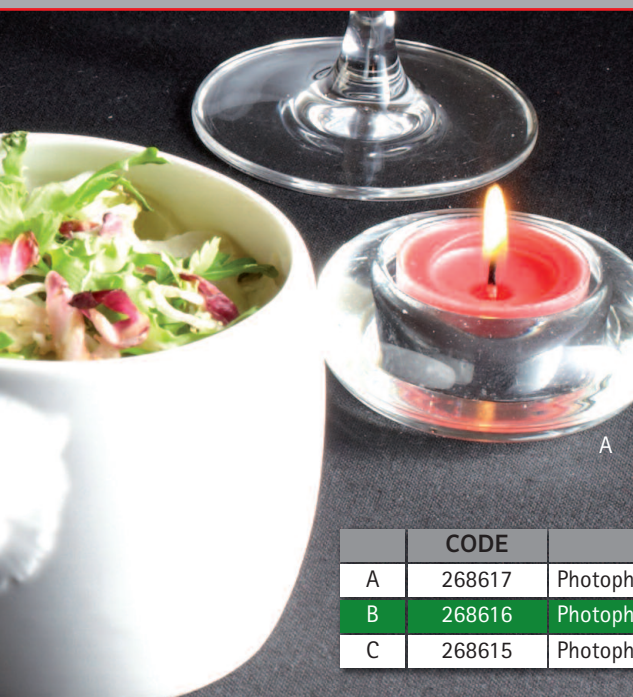

## PHOTOPHORES DIAMOND

en verre

pro.mundi

**PRIX CHOC**

à partir de

**0,51€**

le photophore  
hexagonal

	CODE	DESIGNATION	QMV	Prix unit. HT
A	268617	Photophore rond ø 7 cm	6	2,05 €
B	268616	Photophore carré 7.7 x 7.7 cm	6	2,05 €
C	268615	Photophore hexagonal 6.5 x 6.5 cm	12	0,51 €