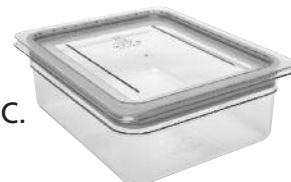

pro2@pro2.be - www.pro2.be

Certificat F80715270U

LES BONS PLANS

7,00
1,€
Le pichet

Pichet

Porcelaine
Vendu par 4
50 cl flamme Savanne
Réf. 211463 7,00 €

Bac

Polycarbonate transparent.
Supporte des températures de -40°C à +99°C.
Empilable. Couvercle étanche

Vendu à l'unité
GN 1/6 H 65 mm Réf. 142892 1,66 €

1,66
1,€
Le bac

21,70
21,€
La mini poêle

Graphite

En fonte
Vendu à l'unité
Mini poêle 12 cm
Réf. 230350 21,70 €

Pichet

Polycarbonate.
Vendu à l'unité
Transparent 1,65 l Réf. 201756 1,64 €

1,64
1,€
Le pichet 1,65 l

Panier verseur

Vendu à l'unité
Osier 26 x 13 cm Réf. 226949 2,39 €

2,39
2,€
Le panier verseur

DESTOCKAGE VAISSSELLE

Neiva

Grès émaillé
Vendu par 12

A - Assiette 4 compartiments 26 cm écru Réf. 203503 3,44 €
B - Assiette carrée 20 cm écru Réf. 203504 2,68 €
C - Paire tasse café 10 cl marron Réf. 231456 1,91 €