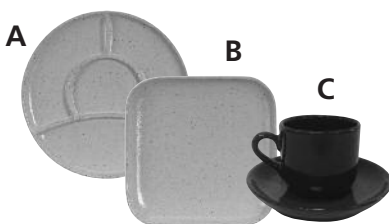

1,64
1,€
Le pichet 1,65 l

Panier verseur

Vendu à l'unité
Osier 26 x 13 cm Réf. 226949 2,39 €

2,39
2,€
Le panier verseur

DESTOCKAGE VAISSSELLE

Neiva

Grès émaillé
Vendu par 12

A - Assiette 4 compartiments 26 cm écru Réf. 203503 3,44 €
B - Assiette carrée 20 cm écru Réf. 203504 2,68 €
C - Paire tasse café 10 cl marron Réf. 231456 1,91 €

1,91
1,€
La paire tasse café

3,26
3,€
L'assiette à pain

L'assiette à pain

O Luna

Vendu par 6
Assiette à pain elliptique 13 x 11,5 cm
Réf. 211257 3,26 €

5,74
5,€
Le bol

Tabula

Vendu par 6
Bol 20 x 14,5 cm. 50 cl
Réf. 231287 5,74 €

Ola

Vendu par 3

A - Assiette présentation carrée 30 x 30 cm Réf. 211198 21,66 €
B - Coupe 13 cl. 19 x 19 x 6 cm Réf. 211212 11,78 €

11,78
11,€
La coupe 13 cl